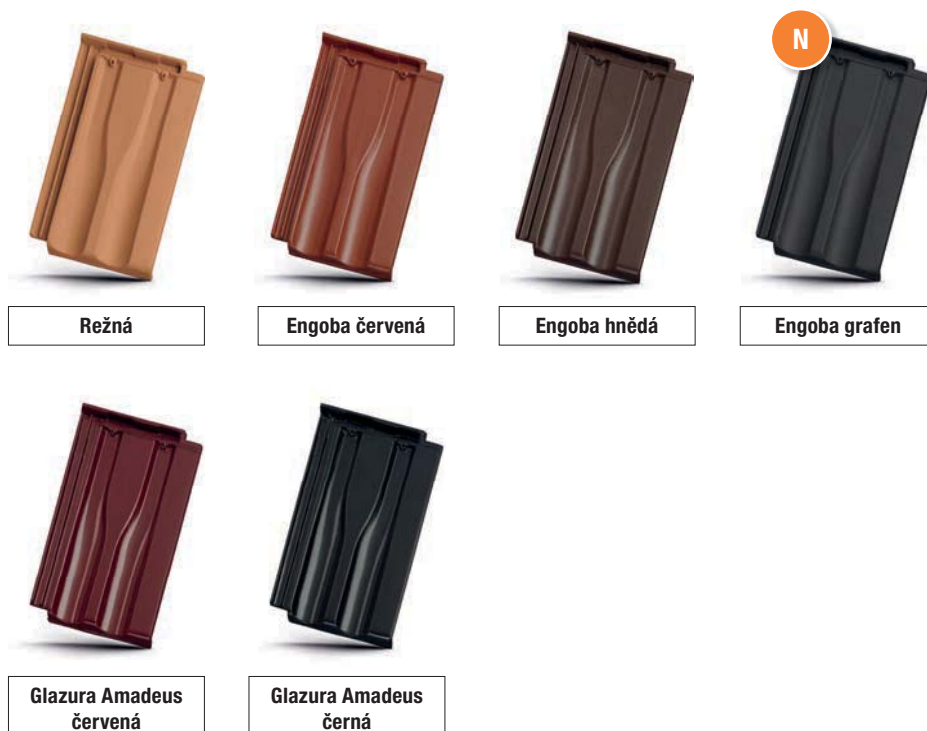

Renoton 11 (Hranice 11)

posuvná taška

Velkoplošná, hospodárná drážková taška s možností variabilního posunu při pokládce až o 60 mm. Hodí se i pro rekonstrukce všech typů střech.

Technické údaje	Renoton 11
Celková šířka [mm]	277
Celková délka [mm]	465
Krycí délka [mm]	340–400
Doporučená krycí délka [mm]	360–380
Hmotnost 1 ks [kg]	3,6
Spotřeba na 1 m² [ks]	od 10,8

Sklon střechy	
Bezpečný sklon	30°
Minimální sklon	20°