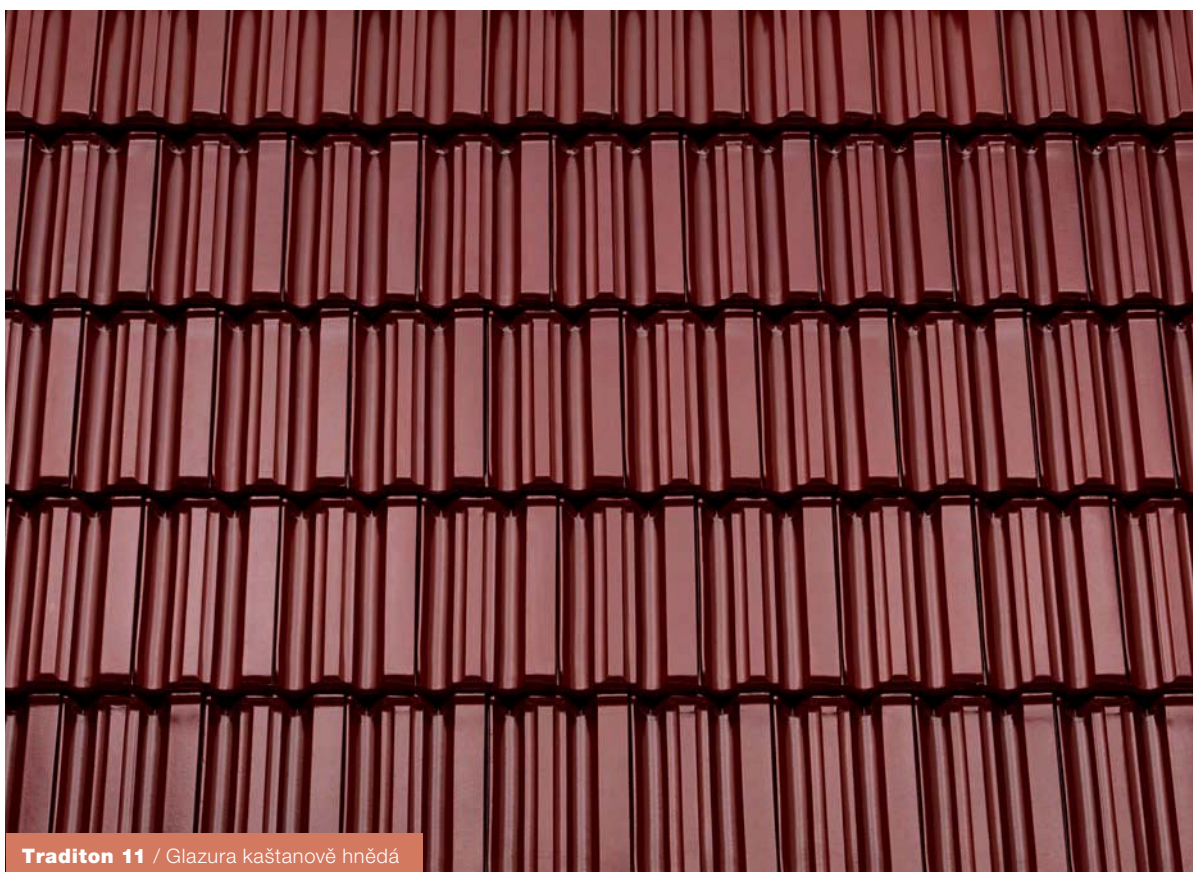

Traditon 11 / Glazura kaštanově hnědá