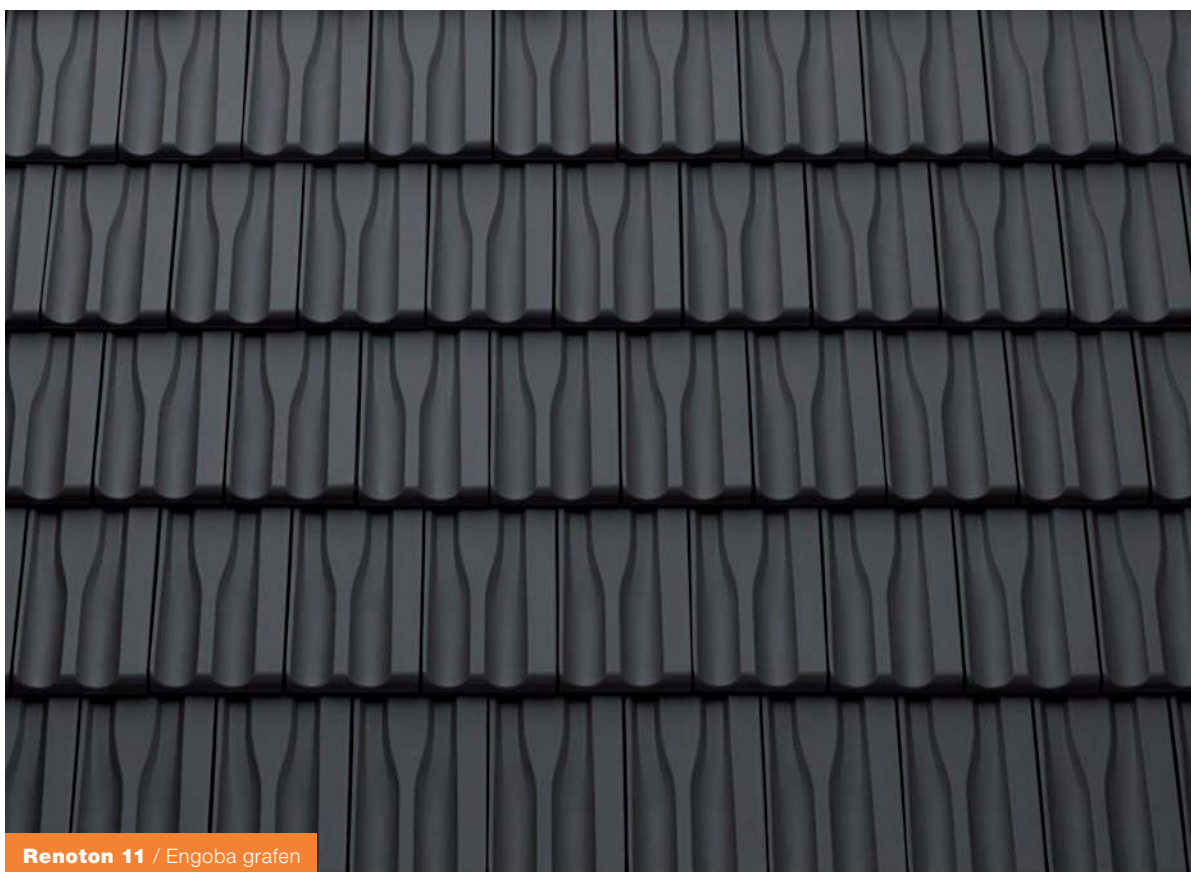

Renoton 11 / Engoba červená

Renoton 11 / Engoba grafit

Renoton 14

(Brněnka 14)

posuvná taška

Drážková taška s možností variabilního posunu je moderní verzí nejklassičtější tašky francouzského typu. Vhodná pro novostavby i rekonstrukce všech typů střech.