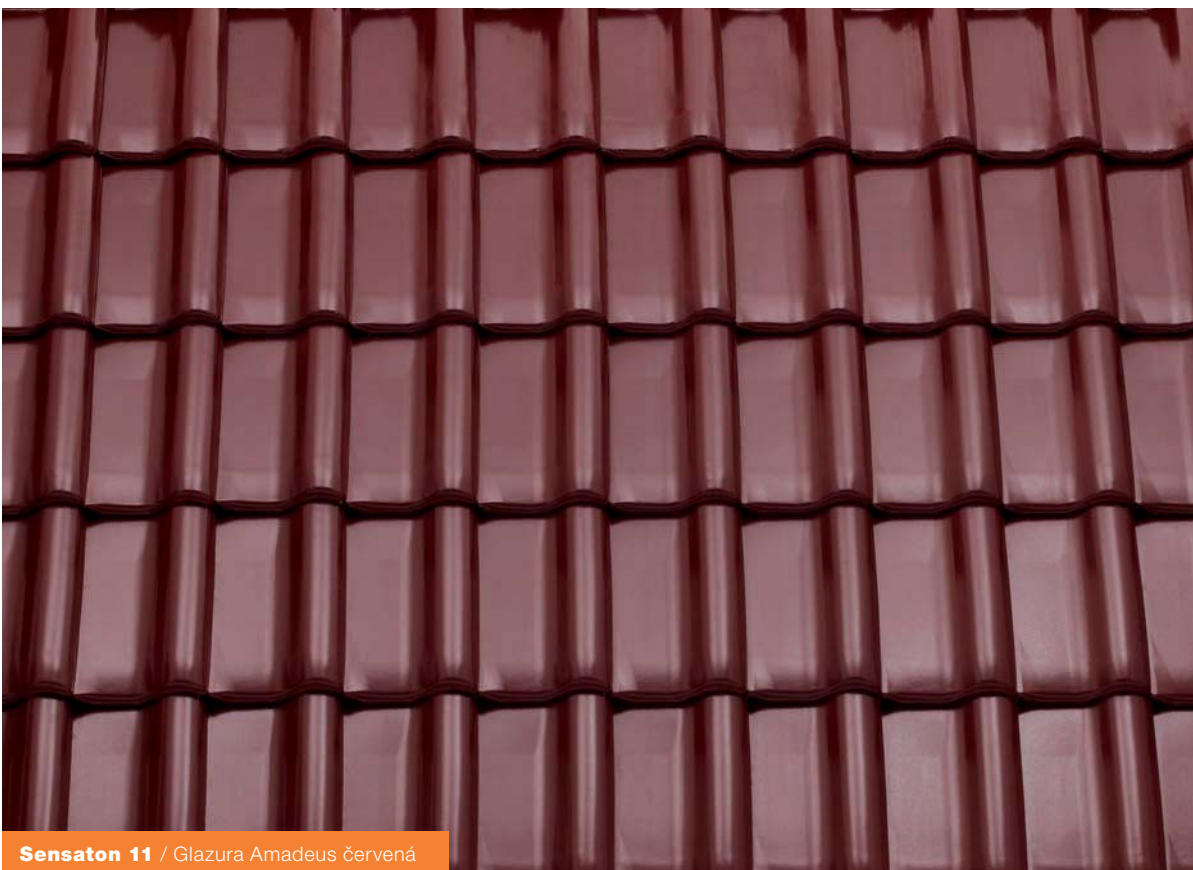

Sensaton 11 / Engoba hnědá

Sensaton 11 / Glazura Amadeus červená

Renoton 11 (Hranice 11)

posuvná taška

Velkoplošná, hospodárná drážková taška s možností variabilního posunu při pokládce až o 60 mm. Hodí se i pro rekonstrukce všech typů střech.