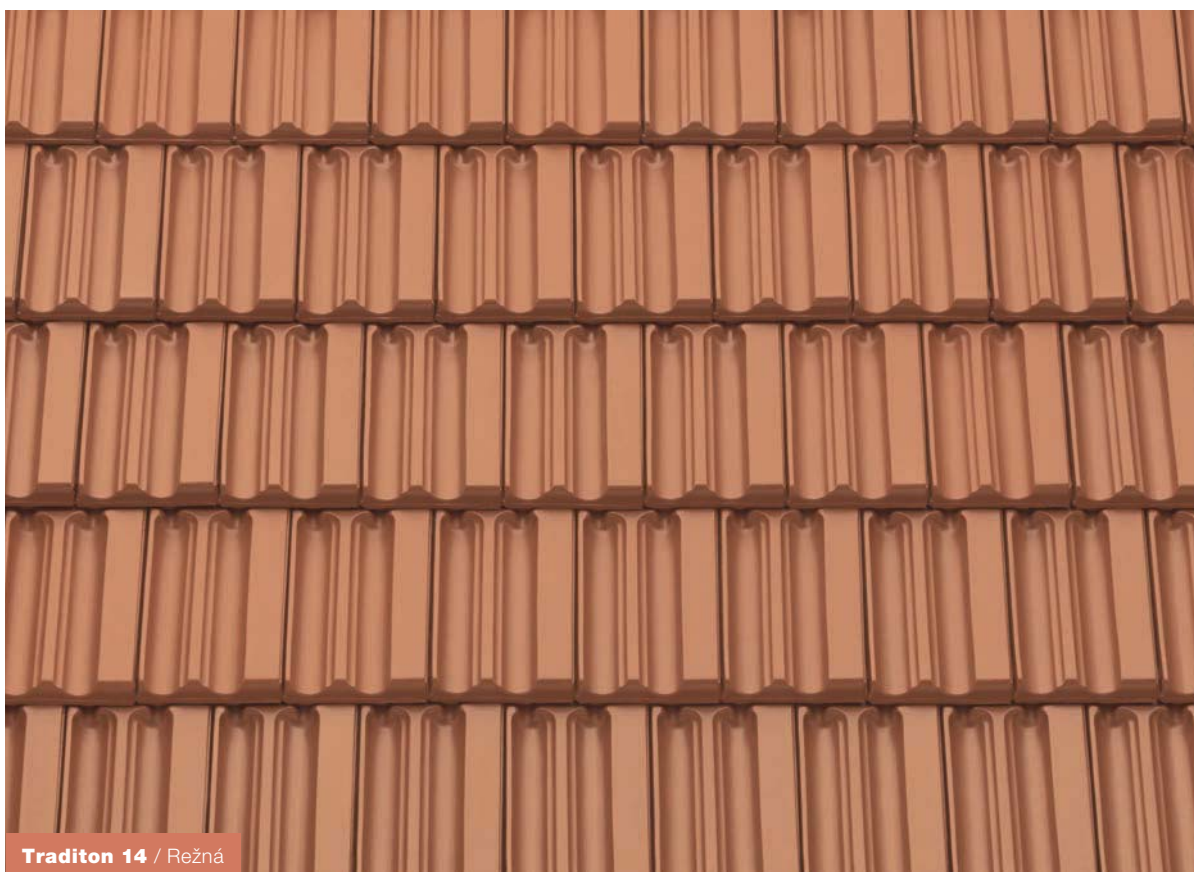

Sklon střechy	
Bezpečný sklon	30°
Minimální sklon	20°

Režná

Engoba červená

Traditon 14 / Engoba červená

Traditon 14 / Režná

Traditon 11

(Falcovka 11)

Klasická drážková krytina francouzského typu vytváří plastickou strukturu s vysokou těsností. Moderní velkoformátový tvar tašky umožňuje rychlé a hospodárné pokrytí střechy.