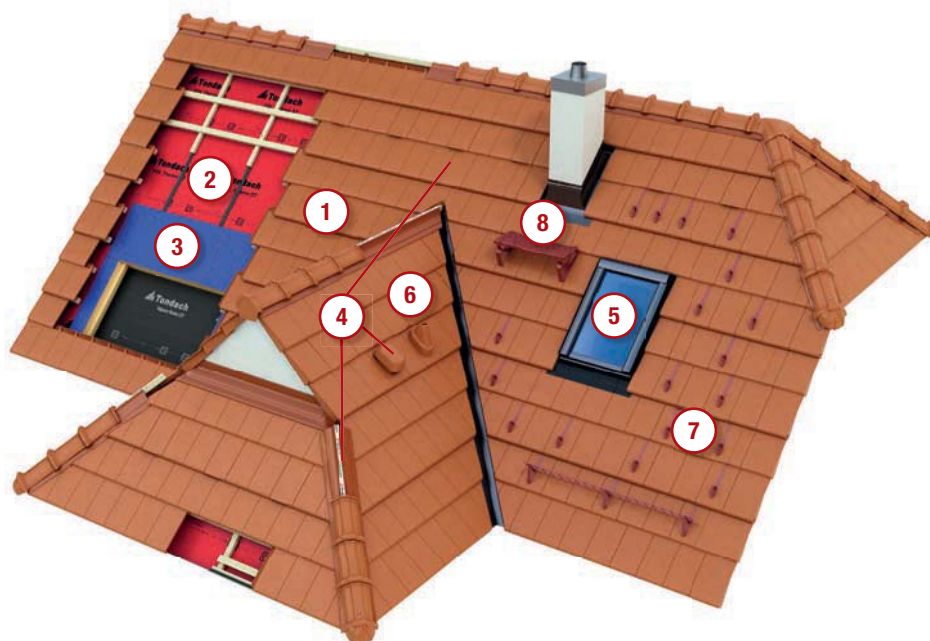

Komplexní systém střech Tondach

Střecha s keramickou krytinou s životností až 100 let si žádá použití kvalitních materiálů v celé své skladbě včetně detailů.

1

Pálené střešní tašky a doplňky

Pálené výrobky Tondach se vyznačují dlouhou životností a barevnou stálostí.

2

Podstřešní fólie (DHV)

Vysoce difuzní, paropropustné pojistné hydroizolační fólie s inovativními vlastnostmi.

3

Tepelně-izolační systém iRoof

Moderní a efektivní řešení pro novostavby i rekonstrukce.

4

Řešení pro odvětrání střechy

Kompletní systém pro odvětrání střechy z větracích tašek, kompletů a pásů.

5

Prosvětlení a střešní výlezy

Elegantní způsoby prosvětlení interiéru a osvědčené střešní výlezy.

6

Anténní a solární prostupy

Bezproblémové řešení průchodu kabelů bez narušení funkčního těsnění střechy.

7

Sněhový systém

Účinný systém proti nekontrolovanému sesuvu sněhu.

8

Pochůzný systém, držáky, přichytky a háky

Komplexnost řešení i v tom nejmenším detailu.