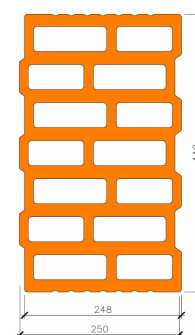

EN 771-1:2011+A1:2015

1020

Deklarovaná vlastnost/Deklarované vlastnosti P - páleného zdicího prvku

Jmenovité rozměry a tolerance			T2+	R2+
Délka:	mm	248	± 4	5
Šířka:	mm	440	± 5	6
Výška:	mm	249	± 1	1
Prům. hodnoty:	třída	T2+		
Rozpětí:	třída	R2+		
Rovinnost ložných ploch:	mm	0.3		
Rovnoběžnost rovin ložných ploch:	mm	0.6		
Tvar a uspořádání				
Skupina prvků:	-	NPD		
Poměrný objem otvorů:	%	NPD		
Objem prolisů	%	NPD		