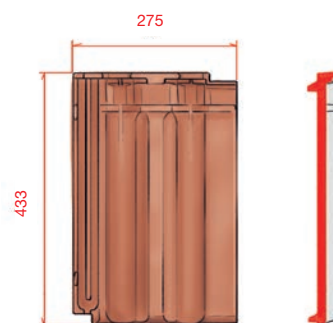

#### Technické údaje

Celková šířka [mm]	275
Celková délka [mm]	433
Krycí délka [mm]	390
Krycí šířka [mm]	234
Potřeba 1 m <sup>2</sup> [ks]	11
Hmotnost 1 ks [kg]	3,6
Hmotnost 1 m <sup>2</sup> [kg]	39,6
Hmotnost palety [kg]	1033
Bezpečný sklon [°]	30
Minimální sklon [°]	20

#### Dodávka

Střešní taška Traditon 11 je dodávána zafóliovaná na vratných EUR paletách rozměrů 1200 x 800 mm.

Pokrytí z jedné palety [m <sup>2</sup> ]	25,5
Počet v balíčku [ks]	5
Počet na paletě [ks]	280

Rozměry základní tašky [mm]

Způsob pokládky

Tento typ tašky se klade na vazbu.